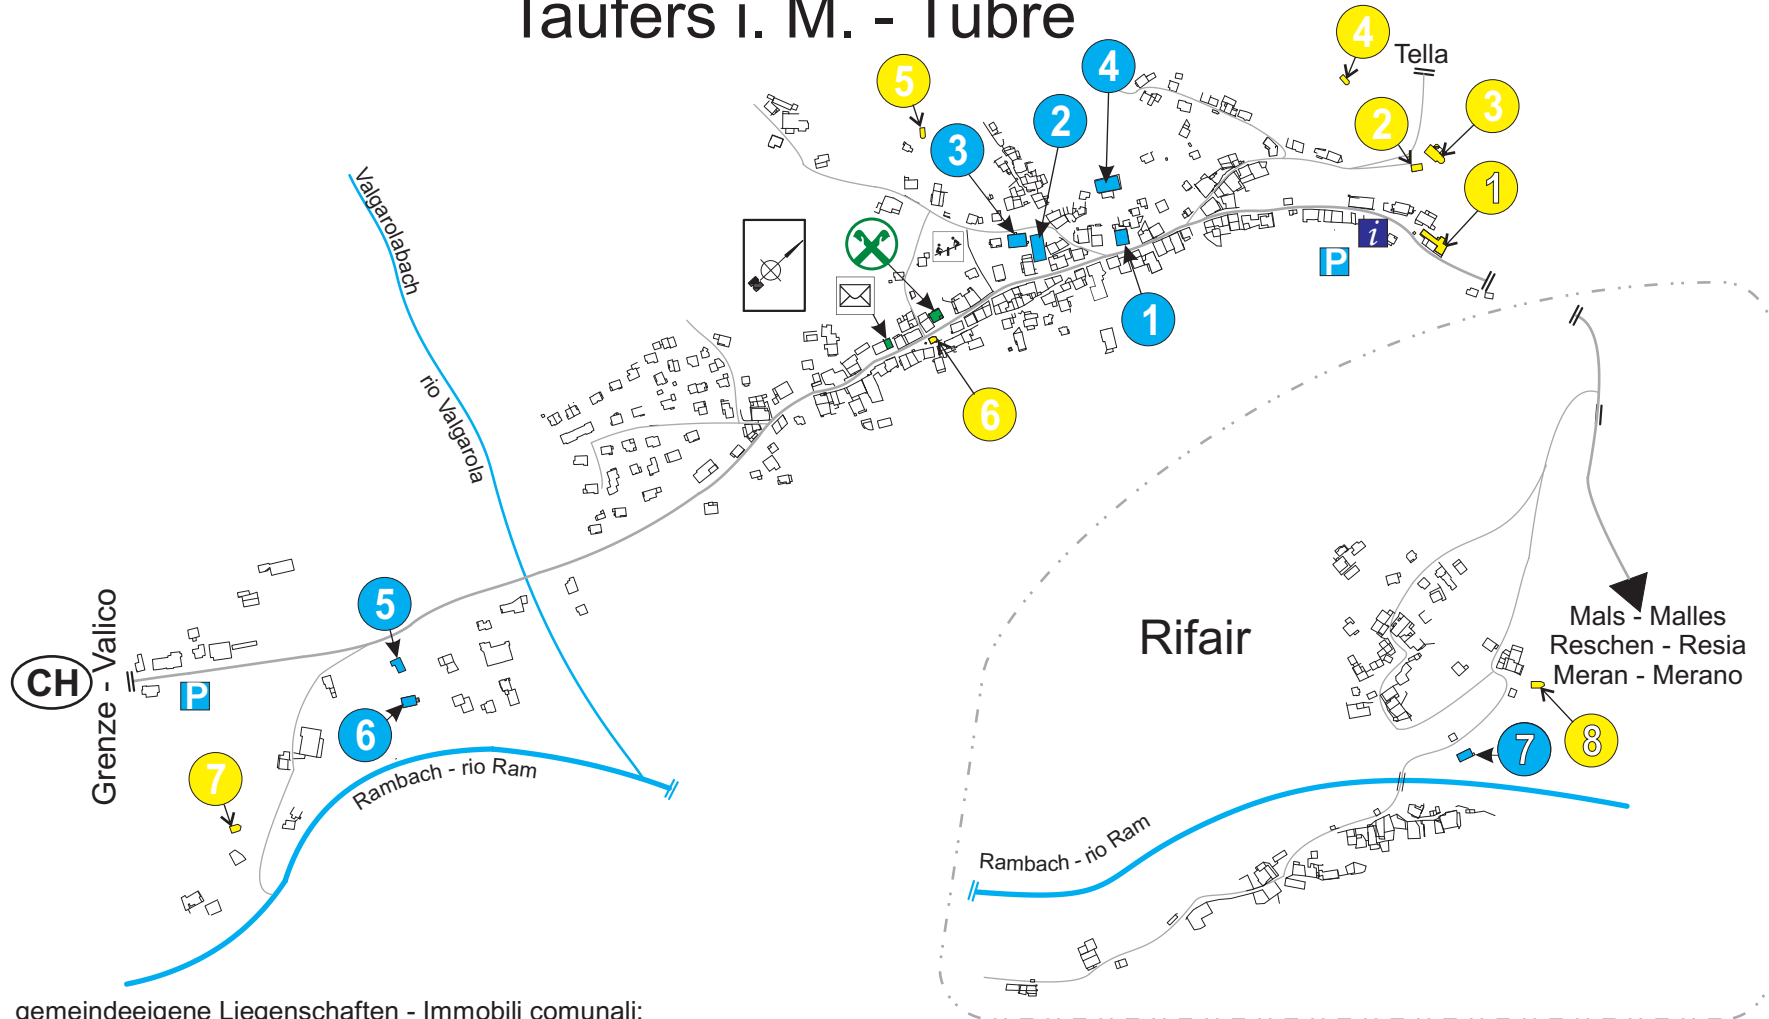

Taufers i. M. - Tubre

gemeindeeigene Liegenschaften - Immobili comunali:

- 1 Gemeinde und Grundschule - Municipio e scuola elementare
- 2 Schulturnhalle - Palestra scolastica
- 3 Mehrzweckgebäude - Edificio per usi vari:
 - Feuerwehr - Vigili del fuoco
 - Kindergarten - Scuola materna
 - Arztambulatorium - Ambulatorio medico
 - Bibliothek - Biblioteca
- 4 Altenwohnungen - Alloggi per anziani
- 5 Recyclinghof - Centro di riciclaggio
- 6 Gemeindebauhof - Cantiere edile comunale
- 7 Feuerwehr - Vigili del fuoco

Kirchen - chiese:

- 1 St. Johannkirche - Chiesa S. Giovanni
- 2 St. Michaelkapelle - Cappella S. Michele
- 3 St. Blasiuskirche (Pfarrkirche) - Chiesa S. Biagio (chiesa parrocchiale)
- 4 St. Martinkirche - Chiesa S. Martino
- 5 St. Antoniuskirche - Chiesa S. Antonio
- 6 St. Nikolauskirche - Chiesa S. Nicoló
- 7 St. Rochuskirche - Chiesa S. Rocco
- 8 St. Valentinkirche - Chiesa S. Valentino